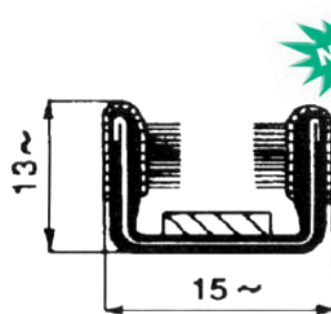

- Art. 33.030 Canalino per vetro 13x15.