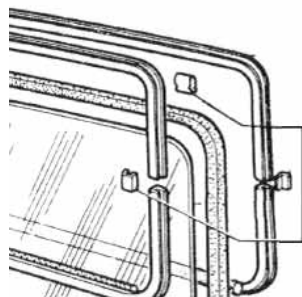

- Art. 33.029 Coprigiunto per raschiavetro 500.