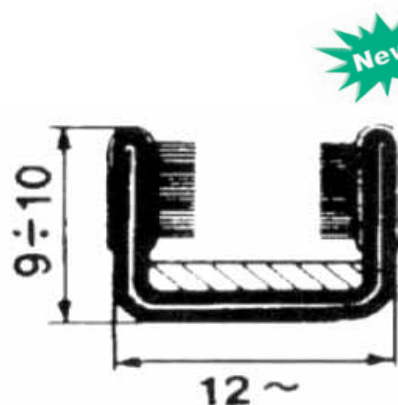

- Art. 33.031 Canalino per vetri 10x12.