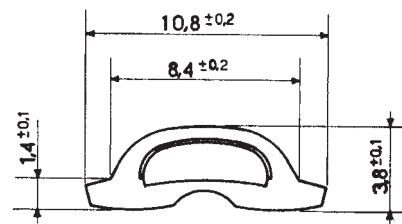

- Art. 33.008 Profilo parabrezza per Fiat 500 L in rotoli da mt. 25.