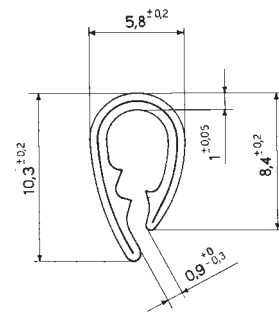

Art. 36.013 Spazzola tergicristallo Fiat 500 attacco piccolo.

Art. 36.014 Spazzola tergicristallo Fiat 500 attacco grande.

Art. 36.019 Spazzola tergicristallo 500N - D/F.

- Art. 33.002 Gocciolatoio leggero per Fiat 850, 500 colore argento (21) e nero (1) in rotoli da mt. 25.