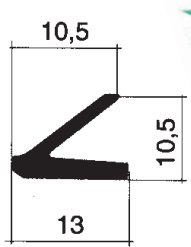

New

Art. 33.034 Guarnizione baule anteriore.