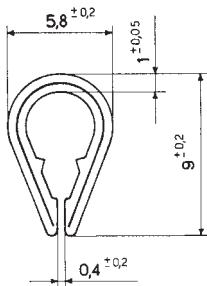

Art. 41.001 Copripedale freno-frizione Fiat 500.

- Art. 33.003 Gocciolatoio standard per vetture, colore argento (21) e nero (1) in rotoli da mt. 25.