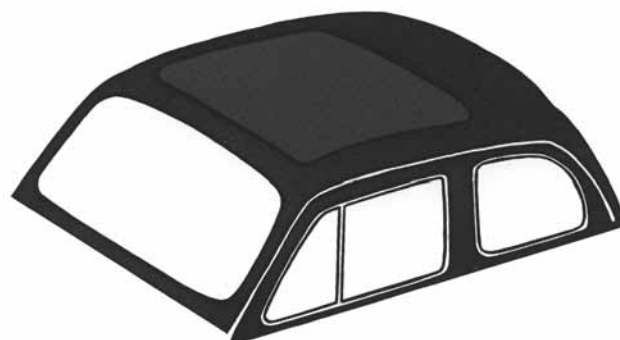

Art. 10.040 Pannello laterale anteriore per FIAT 500 L sinistro.

Disponibile nei colori nero (1), ocra (4), bordeaux (5).

Art. 11.007 Capottina in tela per FIAT 500 F/L/R con fori predisposti per montaggio.

Art. 11.008 Capottina in tela per FIAT 500 D.

Art. 11.010 Capottina in tela per FIAT 500 Giardinetta.

Art. 10.023 Pannello laterale anteriore per FIAT 500 D - Giardiniera destro.

Art. 10.024 Pannello laterale anteriore per FIAT 500 D - Giardiniera sinistro.

Disponibile nel colore nero (1).

Art. 11.014 Tettino fisso ricoperto in skay e interno in tessuto per FIAT 500 F/L tipo rinforzato.

Art. 11.030 Telaio Capottina FIAT 500 completo di tela.

Art. 31.007 Copribaule FIAT 500 in calandrato colore nero.