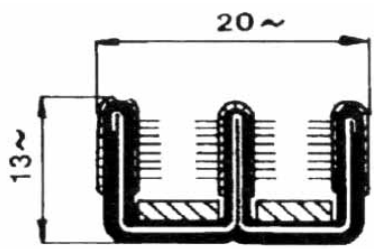

New

Art. 33.032 Canalino per vetri doppio mt. 12,50